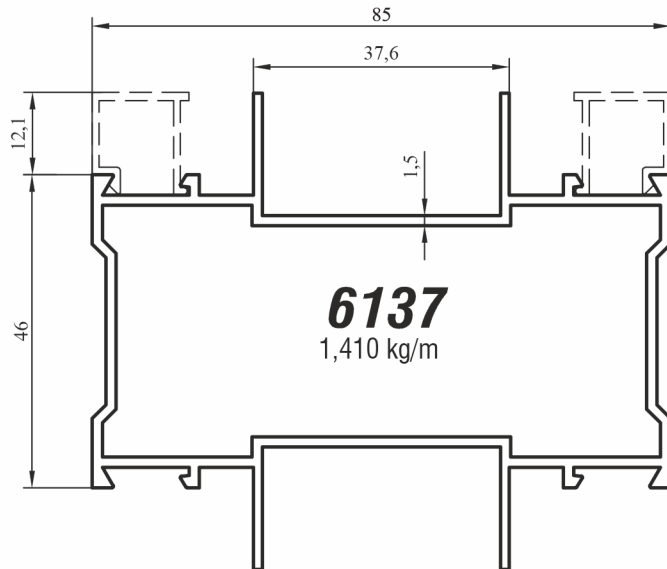

YAVUZLAR

— alüminyum profil —

www.yavuzlaraminyum.com.tr

OFİS BÖLME PROFİLLERİ OFFICE PARTITION PROFILES

3039
0,700 kg/m

3037
0,585 kg/m

3036
0,830 kg/m

3038
0,190 kg/m

6136
0,135 kg/m

6137
1,410 kg/m