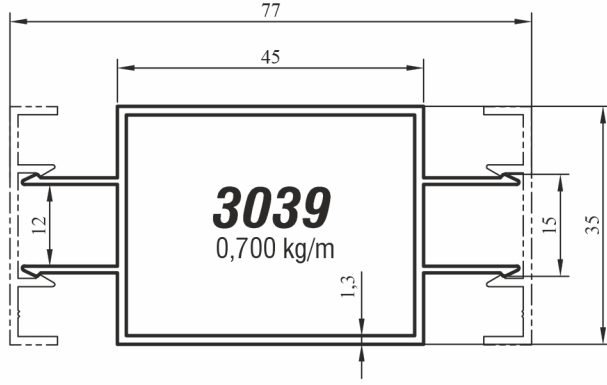

YAVUZLAR

— alüminyum profil —

www.yavuzlaraminyum.com.tr

OFİS BÖLME PROFİLLERİ OFFICE PARTITION PROFILES

3039
0,700 kg/m

3037
0,585 kg/m

3036
0,830 kg/m

3038
0,190 kg/m

6136
0,135 kg/m

6137
1,410 kg/m