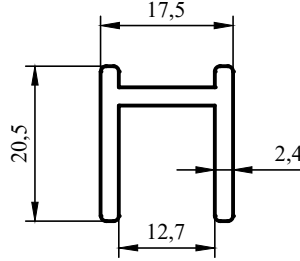

7044

0,305 kg/m