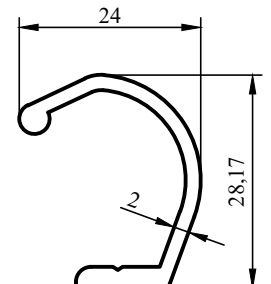

YAVUZLAR

— alüminyum profil —

www.yavuzlaraminyum.com.tr

AKSESUAR PROFİLLERİ

6097-120

1,869 kg/m

17064

4,550 kg/m

7087

3,030 kg/m

7017-18

0,321 kg/m

7017-20

0,344 kg/m

YAVUZLAR

— alüminyum profil —

www.yavuzlaraminyum.com.tr

AKSESUAR PROFİLLERİ

190204

0,750 kg/m

7117

3,045 kg/m

7118

4,542 kg/m