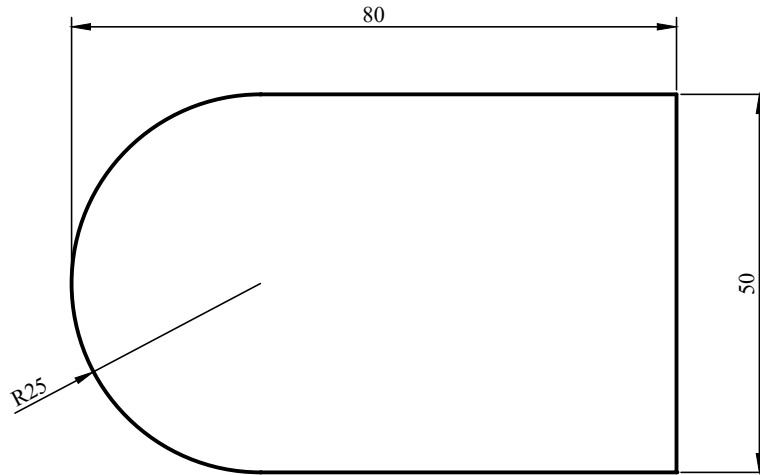

7115

10,113 kg/m