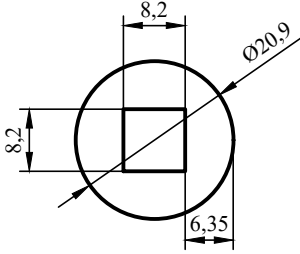

YAVUZLAR

— alüminyum profil —

www.yavuzlaraminyum.com.tr

AKSESUAR PROFİLLERİ

190204

0,750 kg/m