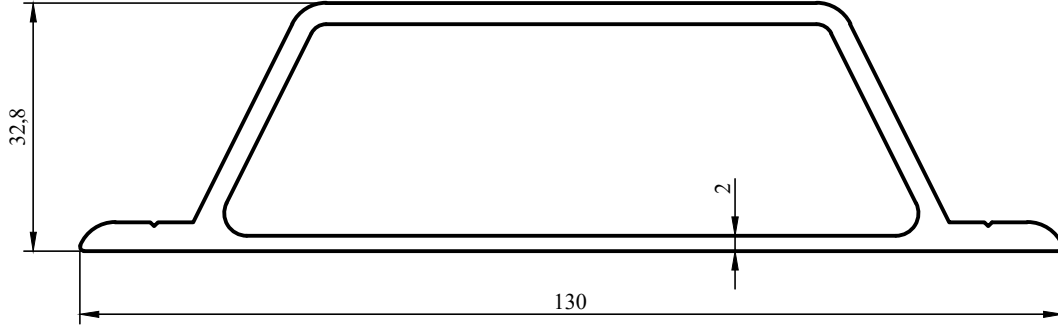

YAVUZLAR

— alüminyum profil —

www.yavuzlaraminyum.com.tr

AKSESUAR PROFİLLERİ

6097-120

1,869 kg/m

17064

4,550 kg/m

7087

3,030 kg/m

7017-18

0,321 kg/m

7017-20

0,344 kg/m

YAVUZLAR

— alüminyum profil —