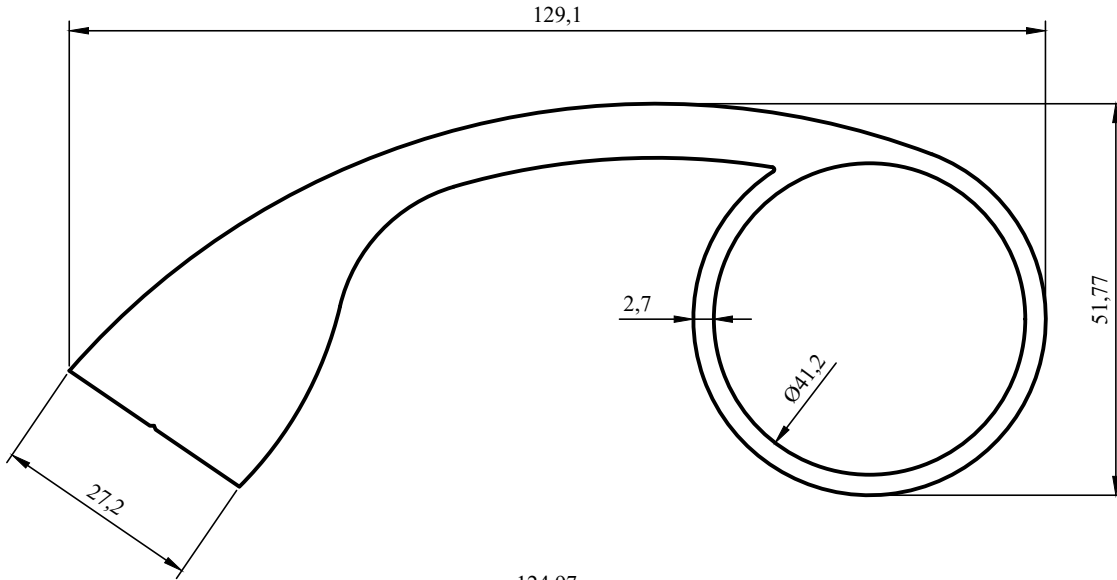

YAVUZLAR

— alüminyum profil —

www.yavuzlaraminyum.com.tr

AKSESUAR PROFİLLERİ

6097-120

1,869 kg/m

17064

4,550 kg/m

7087

3,030 kg/m

7017-18

0,321 kg/m

7017-20

0,344 kg/m

YAVUZLAR

— alüminyum profil —