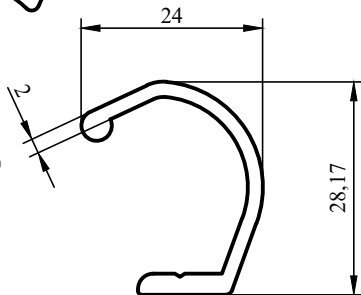

YAVUZLAR

— alüminyum profil —

www.yavuzlaraminyum.com.tr

AKSESUAR PROFİLLERİ

6097-120

1,869 kg/m

17064

4,550 kg/m

7087

3,030 kg/m

7017-18

0,321 kg/m

7017-20

0,344 kg/m

YAVUZLAR

— alüminyum profil —