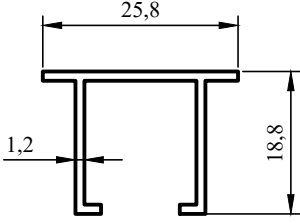

13077

0,190 kg/m