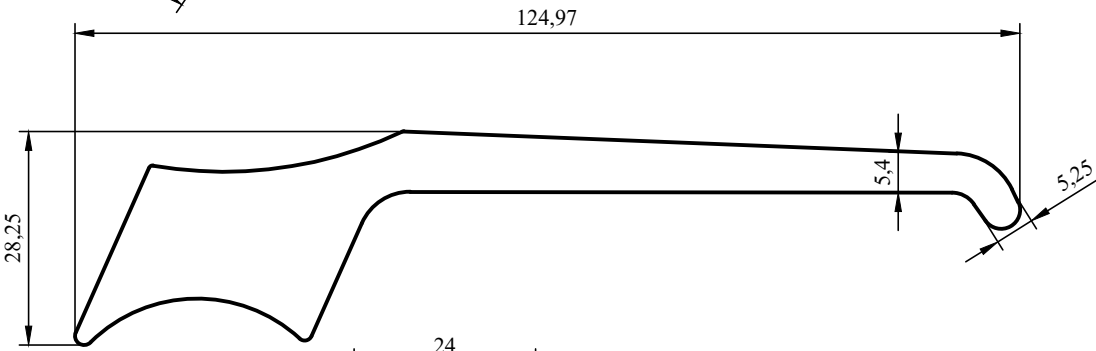

YAVUZLAR

— alüminyum profil —

www.yavuzlaraminyum.com.tr

AKSESUAR PROFİLLERİ

6097-120

1,869 kg/m

17064

4,550 kg/m

7087

3,030 kg/m

7017-18

0,321 kg/m

7017-20

0,344 kg/m

YAVUZLAR

— alüminyum profil —