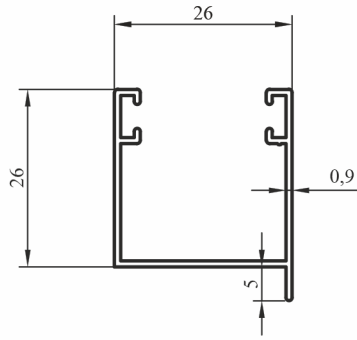

YAVUZLAR

— alüminyum profil —

www.yavuzlaraminyum.com.tr

PANJUR PROFİLLERİ
BLINDS PROFILES

3901-090

0,237 kg/m

3901-10

0,255 kg/m

3900-10

0,135 kg/m

3903-10

0,150 kg/m

3910-09

0,112kg/m

3902-10

0,280 kg/m