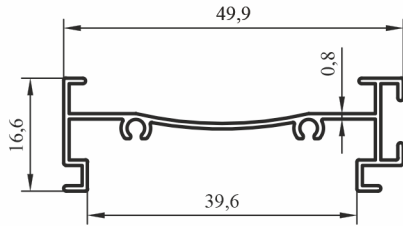

YAVUZLAR

— alüminyum profil —

www.yavuzlalaraluminum.com.tr

PERDE PROFİLLERİ
CURTAIN PROFILES

16292

0,260 kg/m

16293

0,225 kg/m

15219

0,275 kg/m

15214

0,230 kg/m

15222

0,180 kg/m