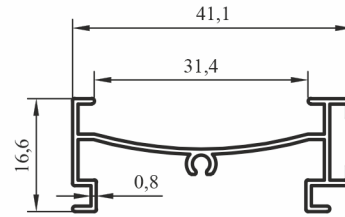

YAVUZLAR

— alüminyum profil —

www.yavuzlalaraluminum.com.tr

PERDE PROFİLLERİ
CURTAIN PROFILES

16292

0,260 kg/m

16293

0,225 kg/m

15219

0,275 kg/m

15214

0,230 kg/m

15222

0,180 kg/m