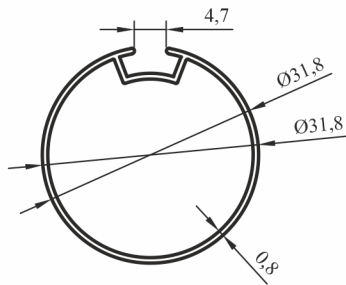

YAVUZLAR

— alüminyum profil —

www.yavuzlalaraluminum.com.tr

PERDE PROFİLLERİ
CURTAIN PROFILES

16292

0,260 kg/m

16293

0,225 kg/m

15219

0,275 kg/m

15214

0,230 kg/m

15222

0,180 kg/m