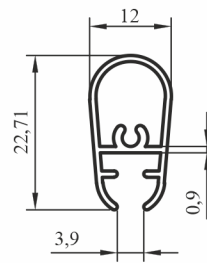

YAVUZLAR

— alüminyum profil —

www.yavuzlalaraluminum.com.tr

PERDE PROFİLLERİ
CURTAIN PROFILES

16292

0,260 kg/m

16293

0,225 kg/m

15219

0,275 kg/m

15214

0,230 kg/m

15222

0,180 kg/m