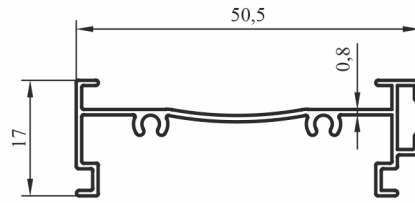

YAVUZLAR

— alüminyum profil —

www.yavuzlalaraluminum.com.tr

PERDE PROFİLLERİ
CURTAIN PROFILES

16292

0,260 kg/m

16293

0,225 kg/m

15219

0,275 kg/m

15214

0,230 kg/m

15222

0,180 kg/m