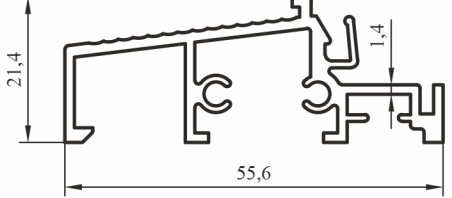

YAVUZLAR

— alüminyum profil —

www.yavuzluraluminyum.com.tr

SÜPÜRGELİK - EŞİKLİK BASEBOARD AND THRESHOLD

12016

0,610 kg/m

13051

0,690 kg/m

8200

0,630 kg/mt

8201

0,250 kg/mt

6105

0,490 kg/m

6104

0,445 kg/m