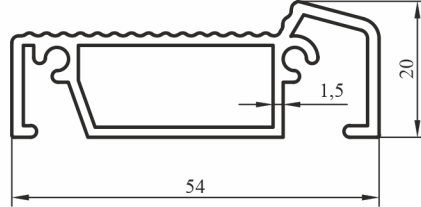

YAVUZLAR

— alüminyum profil —

www.yavuzluraluminyum.com.tr

SÜPÜRGELİK - EŞİKLİK BASEBOARD AND THRESHOLD

12016

0,610 kg/m

13051

0,690 kg/m

8200

0,630 kg/mt

8201

0,250 kg/mt

6105

0,490 kg/m

6104

0,445 kg/m