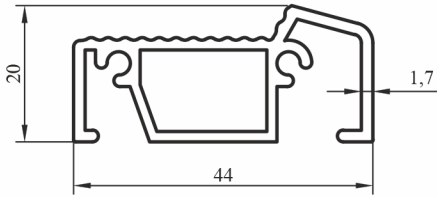

YAVUZLAR

— alüminyum profil —

www.yavuzluraluminyum.com.tr

SÜPÜRGELİK - EŞİKLİK BASEBOARD AND THRESHOLD

12016

0,610 kg/m

13051

0,690 kg/m

8200

0,630 kg/mt

8201

0,250 kg/mt

6105

0,490 kg/m

6104

0,445 kg/m