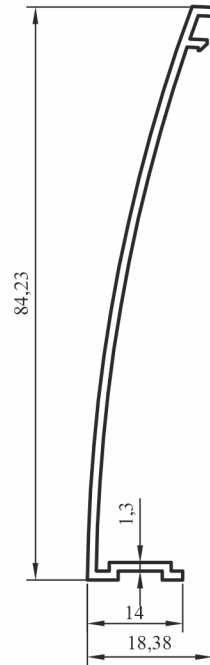

YAVUZLAR

— alüminyum profil —

www.yavuzluraluminyum.com.tr

SÜPÜRGELİK - EŞİKLİK BASEBOARD AND THRESHOLD

12016

0,610 kg/m

13051

0,690 kg/m

8200

0,630 kg/mt

8201

0,250 kg/mt

6105

0,490 kg/m

6104

0,445 kg/m

6082

0,380 kg/m

15179

0,290 kg/m

6201

0,315 kg/m