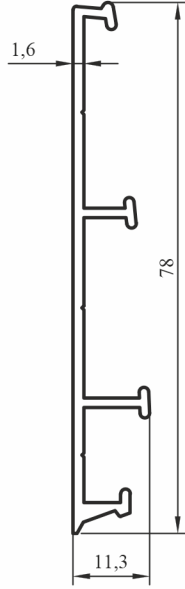

YAVUZLAR

— alüminyum profil —

www.yavuzluraluminyum.com.tr

SÜPÜRGELİK - EŞİKLİK BASEBOARD AND THRESHOLD

12016

0,610 kg/m

13051

0,690 kg/m

8200

0,630 kg/mt

8201

0,250 kg/mt

6105

0,490 kg/m

6104

0,445 kg/m

6082

0,380 kg/m

15179

0,290 kg/m

6201

0,315 kg/m