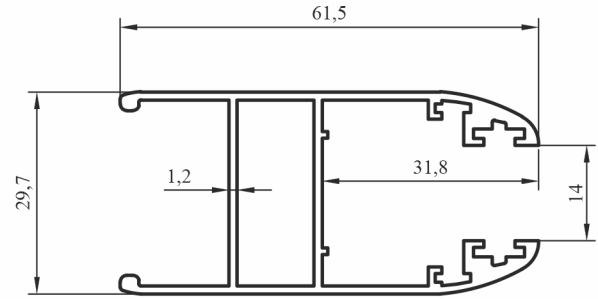

YAVUZLAR

— alüminyum profil —

www.yavuzluraluminyum.com.tr

Y-300 SÜRME SERİSİ Y-300 SLIDING SERIES

Y-350

0,705 kg/m

Y-351

0,770 kg/m

Y-353

0,721 kg/m

Y-352

0,282 kg/m

Y-354

0,280 kg/m

4058

0,170 kg/m