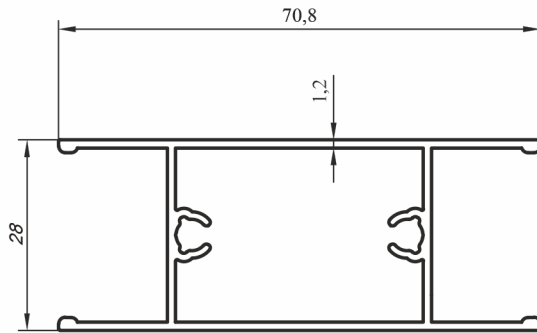

YAVUZLAR

— alüminyum profil —

www.yavuzluraluminyum.com.tr

Y-300 SÜRME SERİSİ Y-300 SLIDING SERIES

Y-350

0,705 kg/m

Y-351

0,770 kg/m

Y-353

0,721 kg/m

Y-352

0,282 kg/m

Y-354

0,280 kg/m

4058

0,170 kg/m