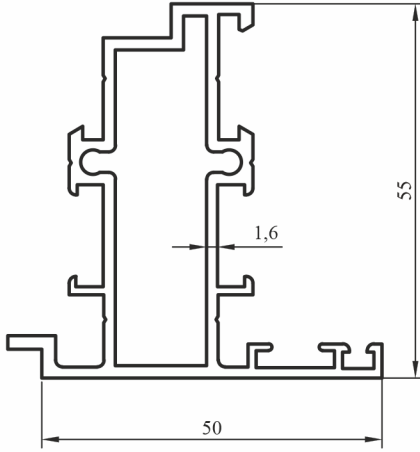

DORA SERİSİ 55'LİK PROFİLLER
DORA SERIES 55' PROFILES

20 095

1,580 kg/m

KAPI KANADI

30 135

2,007 kg/m

ETEK PROFİLİ

YAVUZLAR

— aluminyum profil —

www.yavuzlalaraluminyum.com.tr

DORA SERİSİ 55'LİK PROFİLLER DORA SERIES 55' PROFILES

25050-16

1,080 kg/m

KASA ADAPTÖR PROFİLİ

4014-20

0,112 kg/m