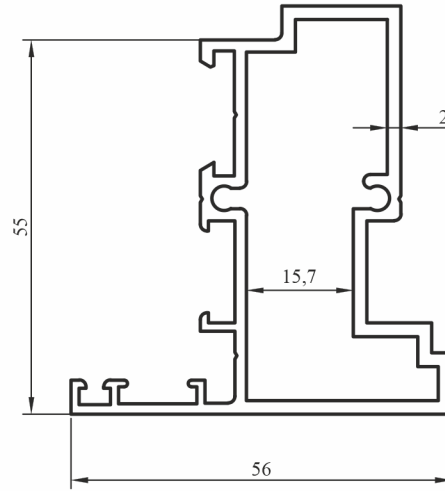

1,320 kg/m

GENİŞ ORTA KAYIT
ÇİFT KULAKLI GENİŞ KASA

15 061-18

1,212 kg/m

GENİŞ KASA

20 056

1,230 kg/m

ÇİFT KANAT ADAPTÖRÜ

YAVUZLAR

— alüminyum profil —

www.yavuzlalaralüminyum.com.tr

DORA SERİSİ 55'LİK PROFİLLER
DORA SERIES 55' PROFILES

20 080-18

1,440 kg/m

GENİŞ PENCERE KANADI

20 071-16