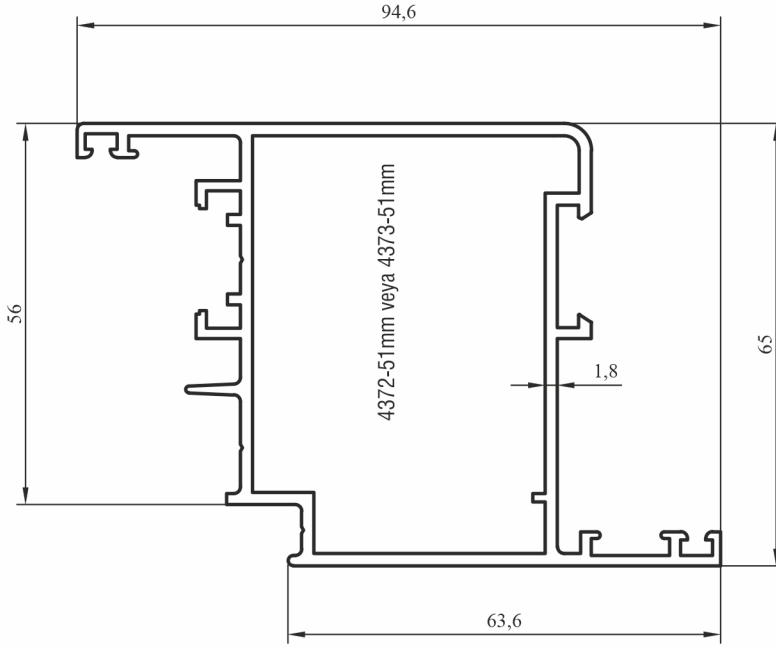

DORA SERİSİ 55'LİK PROFİLLER
DORA SERIES 55' PROFILES

20 095

1,580 kg/m

KAPI KANADI

30 135

2,007 kg/m

ETEK PROFİLİ

YAVUZLAR