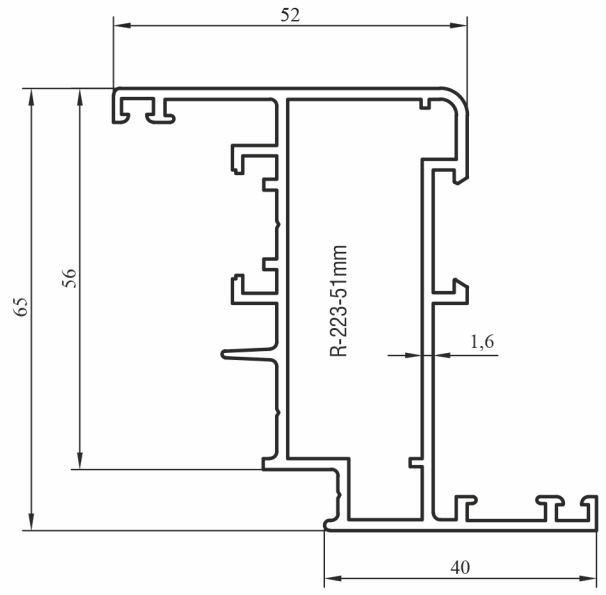

YAVUZLAR

— alüminyum profil —

www.yavuzlalaralüminyum.com.tr

DORA SERİSİ 55'LİK PROFİLLER
DORA SERIES 55' PROFILES

20 080-18

1,440 kg/m

GENİŞ PENCERE KANADI

20 071-16