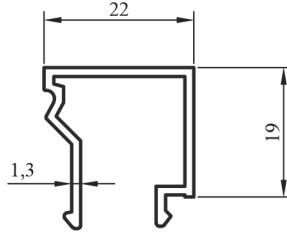

40 022-13

0,267 kg/m

28 mm fitilsiz cam boşluğu