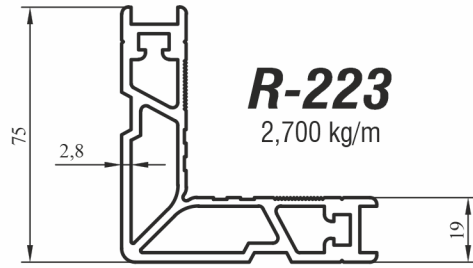

R-223
2,700 kg/m

10071,20071
profillerin köşe bağlantısı

2295

2024

4mm KAMA FİTİL