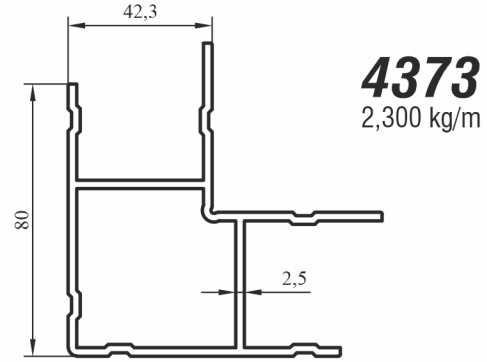

4373
2,300 kg/m

20095 ve 25095
profillerin köşe bağlantısı

— 4087
açılır kanat kanat fitili

— TP-087
açılır kanat tozluk fitili

— 2308
açılır kanat kasa fitili