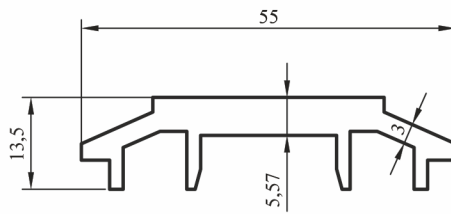

35 055-30

0,829 kg/m

ÇARPMA KAPI KASA ADAPTÖRÜ