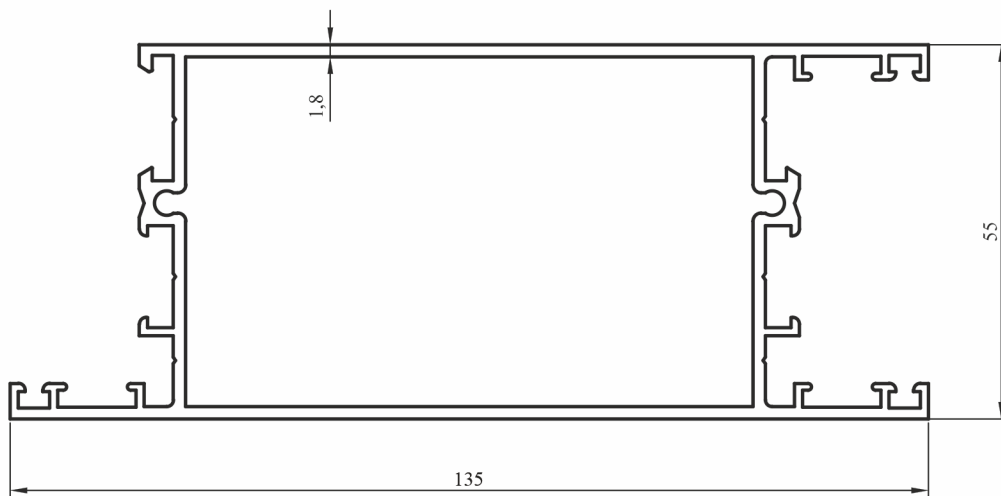

DORA SERİSİ 55'LİK PROFİLLER
DORA SERIES 55' PROFILES

20 095

1,580 kg/m

KAPI KANADI

30 135

2,007 kg/m

ETEK PROFİLİ

YAVUZLAR