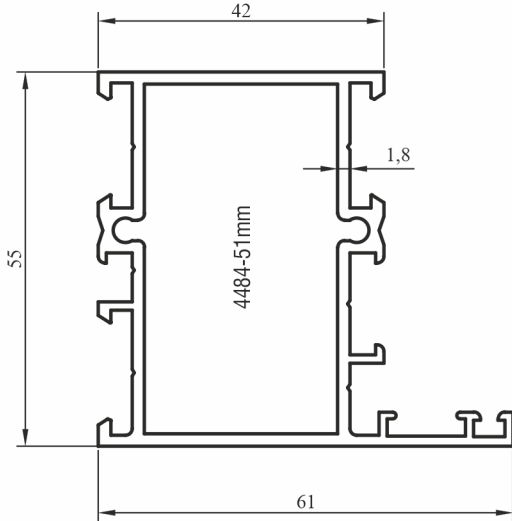

YAVUZLAR

— alüminyum profil —

www.yavuzluraluminyum.com.tr

DORA SERİSİ 55'LİK PROFİLLER
DORA SERIES 55' PROFILES

10 071-16

1,160 kg/m

DAR ORTA KAYIT
ÇİFT KULAKLI DAR KASA

10 080-18

1,320 kg/m

GENİŞ ORTA KAYIT
ÇİFT KULAKLI GENİŞ KASA

15 061-18

1,212 kg/m

GENİŞ KASA

20 056

1,230 kg/m

ÇİFT KANAT ADAPTÖRÜ