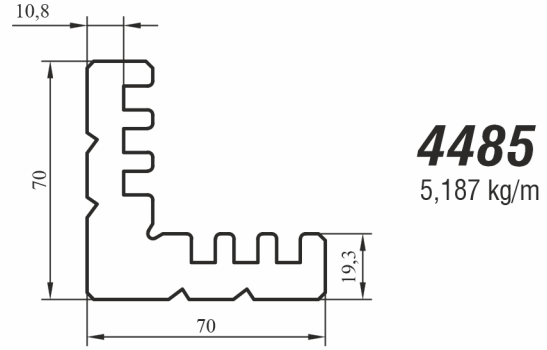

0,206 kg/m

45 mm fitilsiz cam boşluğu

YAVUZLAR

— alüminyum profil —

www.yavuzluraluminyum.com.tr

DORA SERİSİ 55'LİK PROFİLLER DORA SERIES 55' PROFILES

4484
2,800 kg/m

15061, 10080 ve 20080
profillerin köşe bağlantısı

4485
5,187 kg/m

10071,20071
profillerin köşe bağlantısı

4372
5,265 kg/m

20095 ve 25095
profillerin köşe bağlantısı

4373
2,300 kg/m

20095 ve 25095
profillerin köşe bağlantısı

— 4087
açılır kanat kanat fitili