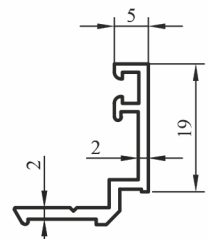

35019

0,206 kg/m

45 mm fitilsiz cam boşluğu