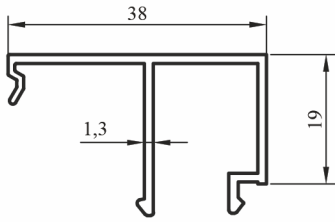

DORA SERİSİ 55'LİK PROFİLLER
DORA SERIES 55' PROFILES

20 095

1,580 kg/m

KAPI KANADI

30 135

2,007 kg/m

ETEK PROFİLİ

YAVUZLAR

— aluminyum profil —

www.yavuzlalaraluminyum.com.tr

DORA SERİSİ 55'LİK PROFİLLER DORA SERIES 55' PROFILES

25050-16

1,080 kg/m

KASA ADAPTÖR PROFİLİ

4014-20

0,112 kg/m