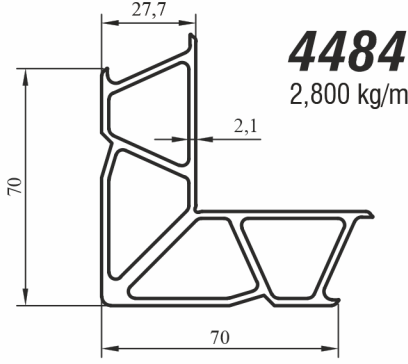

0,206 kg/m

45 mm fitilsiz cam boşluğu

YAVUZLAR

— alüminyum profil —

www.yavuzluraluminyum.com.tr

DORA SERİSİ 55'LİK PROFİLLER DORA SERIES 55' PROFILES

4484
2,800 kg/m

15061, 10080 ve 20080
profillerin köşe bağlantısı

4485
5,187 kg/m

10071,20071
profillerin köşe bağlantısı

4372
5,265 kg/m

20095 ve 25095
profillerin köşe bağlantısı

4373
2,300 kg/m

20095 ve 25095
profillerin köşe bağlantısı

— 4087
açılır kanat kanat fitili