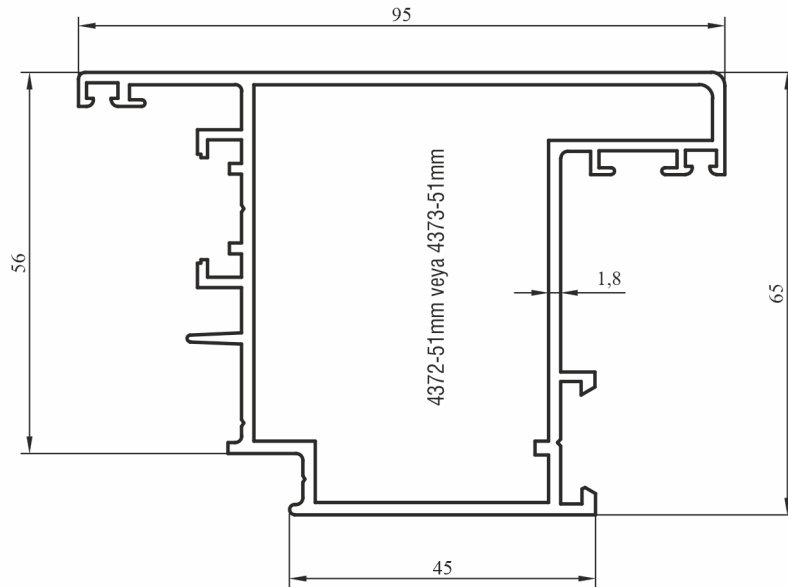

25 095-18

1,667 kg/m

DIŞA AÇILIR KAPI KANADI