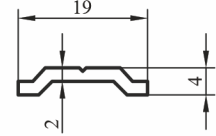

— aluminyum profil —

www.yavuzlalaraluminyum.com.tr

DORA SERİSİ 55'LİK PROFİLLER DORA SERIES 55' PROFILES

25050-16

1,080 kg/m

KASA ADAPTÖR PROFİLİ

4014-20

0,112 kg/m