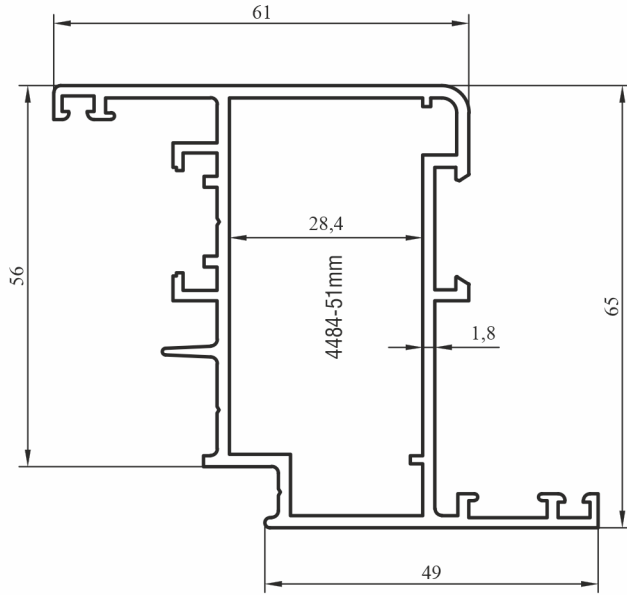

1,320 kg/m

GENİŞ ORTA KAYIT
ÇİFT KULAKLI GENİŞ KASA

15 061-18

1,212 kg/m

GENİŞ KASA

20 056

1,230 kg/m

ÇİFT KANAT ADAPTÖRÜ

YAVUZLAR

— alüminyum profil —

www.yavuzlalaralüminyum.com.tr

DORA SERİSİ 55'LİK PROFİLLER
DORA SERIES 55' PROFILES

20 080-18

1,440 kg/m

GENİŞ PENCERE KANADI

20 071-16