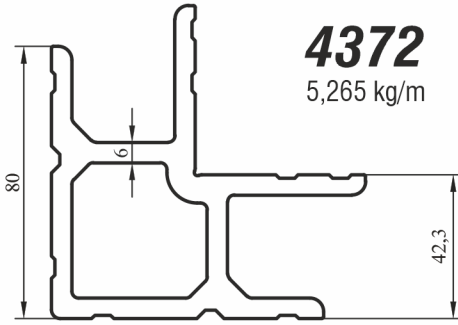

4372
5,265 kg/m

20095 ve 25095
profillerin köşe bağlantısı