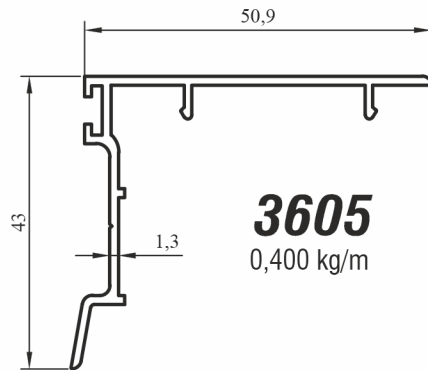

YAVUZLAR

— alüminyum profil —

www.yavuzlalaraluminum.com.tr

T100 SÜRME SERİSİ
T100 SLIDING SERIES