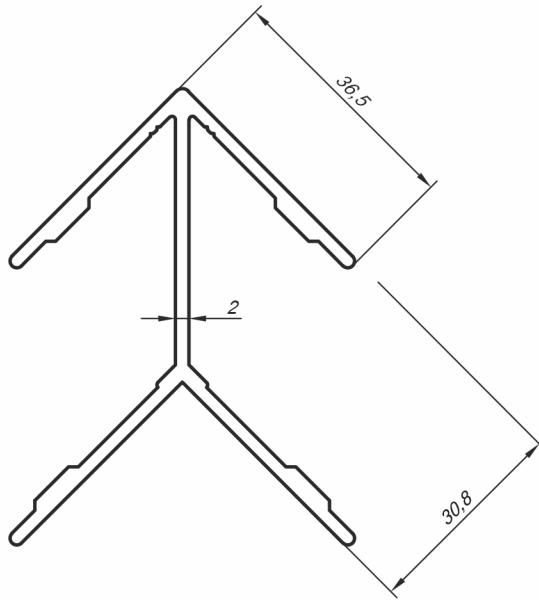

3602

0,305 kg/m

3601

0,165 kg/m

191243

1,065 kg/m

3603 ve 3600 nolu profilin çavuş bağlantısı

3607

0,230 kg/m

kıl fitili 67mm - 600lük