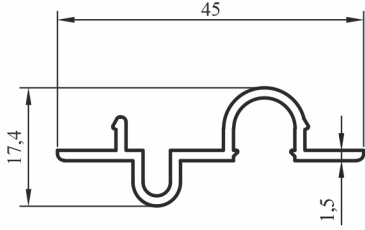

3602

0,305 kg/m

3601

0,165 kg/m

191243

1,065 kg/m

3603 ve 3600 nolu profilin çavuş bağlantısı

3607

0,230 kg/m

kıl fitili 67mm - 600lük