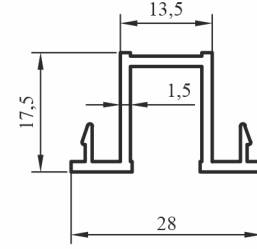

4056
0,705 kg/m

4057
0,688 kg/m

YAVUZLAR

— alüminyum profil —

www.yavuzlalaraluminyum.com.tr

T4000 SÜRME SERİSİ
T4000 SLIDING SERIES

4054
0,290 kg/m

4058
0,171 kg/m

4053
0,280 kg/m

4499
2,020 kg/m

Y300 SERİSİ VE Y4000 SERİSİNİN
TÜM PROFİLLERİNİN VİDALI BAĞLANTISI

ORİJİNAL COMUNELLO 1129
(26,3X10,5 mm)

Y300 SERİSİ VE Y4000 SERİSİNİN
TÜM PROFİLLERİNİN YAYLI BAĞLANTISI

kıl fitili 67mm - 600lük