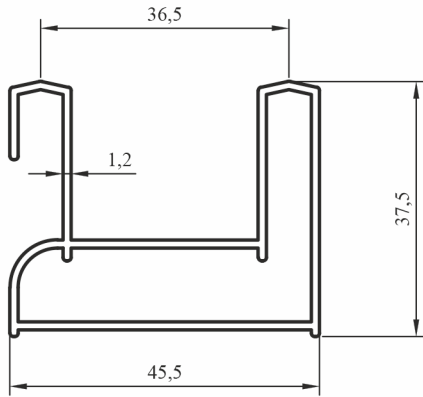

YAVUZLAR

— alüminyum profil —

www.yavuzluraluminyum.com.tr

T4000 SÜRME SERİSİ
T4000 SLIDING SERIES

4050
0,650 kg/m

4055
0,482 kg/m

4051
0,690 kg/m

4052
0,642 kg/m

4056
0,705 kg/m

4057
0,688 kg/m

YAVUZLAR

— alüminyum profil —

www.yavuzlalaraluminyum.com.tr

T4000 SÜRME SERİSİ
T4000 SLIDING SERIES

4054
0,290 kg/m

4058
0,171 kg/m

4053
0,280 kg/m

4499
2,020 kg/m

Y300 SERİSİ VE Y4000 SERİSİNİN
TÜM PROFİLLERİNİN VİDALI BAĞLANTISI

ORİJİNAL COMUNELLO 1129
(26,3X10,5 mm)

Y300 SERİSİ VE Y4000 SERİSİNİN
TÜM PROFİLLERİNİN YAYLI BAĞLANTISI

kıl fitili 67mm - 600lük