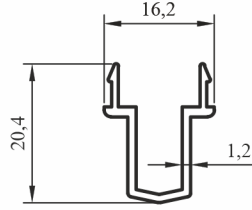

4056
0,705 kg/m

4057
0,688 kg/m

YAVUZLAR

— alüminyum profil —

www.yavuzlalaraluminyum.com.tr

T4000 SÜRME SERİSİ
T4000 SLIDING SERIES

4054
0,290 kg/m

4058
0,171 kg/m

4053
0,280 kg/m

4499
2,020 kg/m

Y300 SERİSİ VE Y4000 SERİSİNİN
TÜM PROFİLLERİNİN VİDALI BAĞLANTISI

ORİJİNAL COMUNELLO 1129
(26,3X10,5 mm)

Y300 SERİSİ VE Y4000 SERİSİNİN
TÜM PROFİLLERİNİN YAYLI BAĞLANTISI

kıl fitili 67mm - 600lük