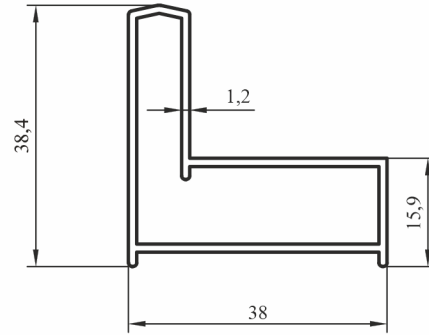

YAVUZLAR

— alüminyum profil —

www.yavuzluraluminyum.com.tr

T4000 SÜRME SERİSİ
T4000 SLIDING SERIES

4050
0,650 kg/m

4055
0,482 kg/m

4051
0,690 kg/m

4052
0,642 kg/m

4056
0,705 kg/m

4057
0,688 kg/m

YAVUZLAR

— alüminyum profil —

www.yavuzlalaraluminyum.com.tr

T4000 SÜRME SERİSİ
T4000 SLIDING SERIES

4054
0,290 kg/m

4058
0,171 kg/m

4053
0,280 kg/m

4499
2,020 kg/m

Y300 SERİSİ VE Y4000 SERİSİNİN
TÜM PROFİLLERİNİN VİDALI BAĞLANTISI

ORİJİNAL COMUNELLO 1129
(26,3X10,5 mm)

Y300 SERİSİ VE Y4000 SERİSİNİN
TÜM PROFİLLERİNİN YAYLI BAĞLANTISI

kıl fitili 67mm - 600lük