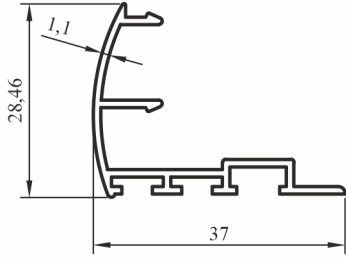

4056
0,705 kg/m

4057
0,688 kg/m

YAVUZLAR

— alüminyum profil —

www.yavuzlalaraluminyum.com.tr

T4000 SÜRME SERİSİ
T4000 SLIDING SERIES

4054
0,290 kg/m

4058
0,171 kg/m

4053
0,280 kg/m

4499
2,020 kg/m

Y300 SERİSİ VE Y4000 SERİSİNİN
TÜM PROFİLLERİNİN VİDALI BAĞLANTISI

ORİJİNAL COMUNELLO 1129
(26,3X10,5 mm)

Y300 SERİSİ VE Y4000 SERİSİNİN
TÜM PROFİLLERİNİN YAYLI BAĞLANTISI

kıl fitili 67mm - 600lük