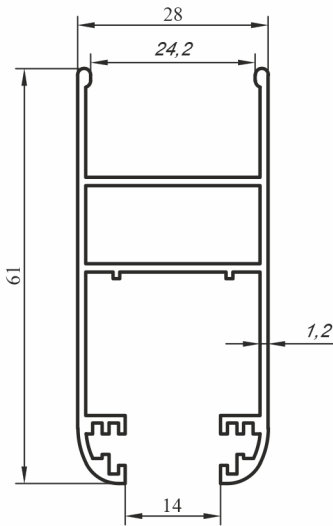

YAVUZLAR

— alüminyum profil —

www.yavuzluraluminyum.com.tr

T4000 SÜRME SERİSİ
T4000 SLIDING SERIES

4050
0,650 kg/m

4055
0,482 kg/m

4051
0,690 kg/m

4052
0,642 kg/m

4056
0,705 kg/m

4057
0,688 kg/m

YAVUZLAR

— alüminyum profil —

www.yavuzlalaraluminyum.com.tr

T4000 SÜRME SERİSİ
T4000 SLIDING SERIES

4054
0,290 kg/m

4058
0,171 kg/m

4053
0,280 kg/m

4499
2,020 kg/m

Y300 SERİSİ VE Y4000 SERİSİNİN
TÜM PROFİLLERİNİN VİDALI BAĞLANTISI

ORİJİNAL COMUNELLO 1129
(26,3X10,5 mm)

Y300 SERİSİ VE Y4000 SERİSİNİN
TÜM PROFİLLERİNİN YAYLI BAĞLANTISI

kıl fitili 67mm - 600lük