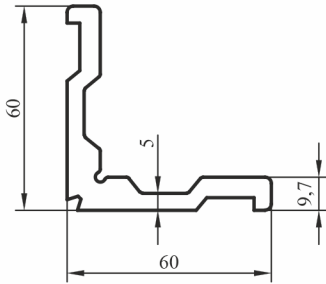

4056
0,705 kg/m

4057
0,688 kg/m

YAVUZLAR

— alüminyum profil —

www.yavuzlalaraluminyum.com.tr

T4000 SÜRME SERİSİ
T4000 SLIDING SERIES

4054
0,290 kg/m

4058
0,171 kg/m

4053
0,280 kg/m

4499
2,020 kg/m

Y300 SERİSİ VE Y4000 SERİSİNİN
TÜM PROFİLLERİNİN VİDALI BAĞLANTISI

ORİJİNAL COMUNELLO 1129
(26,3X10,5 mm)

Y300 SERİSİ VE Y4000 SERİSİNİN
TÜM PROFİLLERİNİN YAYLI BAĞLANTISI

kıl fitili 67mm - 600lük