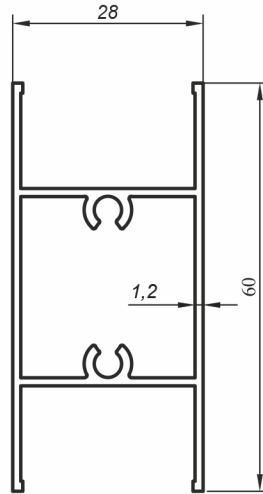

YAVUZLAR

— alüminyum profil —

www.yavuzluraluminyum.com.tr

T4000 SÜRME SERİSİ
T4000 SLIDING SERIES

4050
0,650 kg/m

4055
0,482 kg/m

4051
0,690 kg/m

4052
0,642 kg/m

4056
0,705 kg/m

4057
0,688 kg/m

YAVUZLAR

— alüminyum profil —

www.yavuzlalaraluminyum.com.tr

T4000 SÜRME SERİSİ
T4000 SLIDING SERIES

4054
0,290 kg/m

4058
0,171 kg/m

4053
0,280 kg/m

4499
2,020 kg/m

Y300 SERİSİ VE Y4000 SERİSİNİN
TÜM PROFİLLERİNİN VİDALI BAĞLANTISI

ORİJİNAL COMUNELLO 1129
(26,3X10,5 mm)

Y300 SERİSİ VE Y4000 SERİSİNİN
TÜM PROFİLLERİNİN YAYLI BAĞLANTISI

kıl fitili 67mm - 600lük