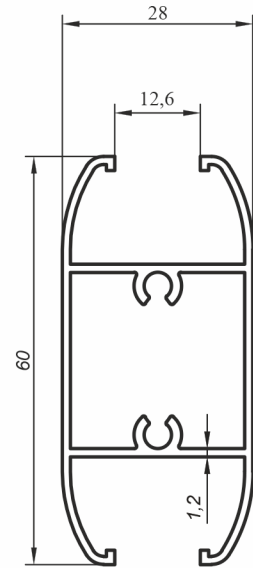

YAVUZLAR

— alüminyum profil —

www.yavuzluraluminyum.com.tr

T4000 SÜRME SERİSİ
T4000 SLIDING SERIES

4050
0,650 kg/m

4055
0,482 kg/m

4051
0,690 kg/m

4052
0,642 kg/m

4056
0,705 kg/m

4057
0,688 kg/m

YAVUZLAR

— alüminyum profil —

www.yavuzlalaraluminyum.com.tr

T4000 SÜRME SERİSİ
T4000 SLIDING SERIES

4054
0,290 kg/m

4058
0,171 kg/m

4053
0,280 kg/m

4499
2,020 kg/m

Y300 SERİSİ VE Y4000 SERİSİNİN
TÜM PROFİLLERİNİN VİDALI BAĞLANTISI

ORİJİNAL COMUNELLO 1129
(26,3X10,5 mm)

Y300 SERİSİ VE Y4000 SERİSİNİN
TÜM PROFİLLERİNİN YAYLI BAĞLANTISI

kıl fitili 67mm - 600lük