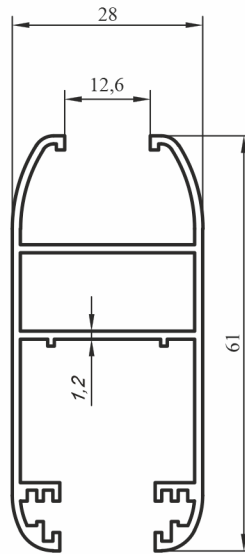

YAVUZLAR

— alüminyum profil —

www.yavuzluraluminyum.com.tr

T4000 SÜRME SERİSİ
T4000 SLIDING SERIES

4050
0,650 kg/m

4055
0,482 kg/m

4051
0,690 kg/m

4052
0,642 kg/m

4056
0,705 kg/m

4057
0,688 kg/m

YAVUZLAR

— alüminyum profil —

www.yavuzlalaraluminyum.com.tr

T4000 SÜRME SERİSİ
T4000 SLIDING SERIES

4054
0,290 kg/m

4058
0,171 kg/m

4053
0,280 kg/m

4499
2,020 kg/m

Y300 SERİSİ VE Y4000 SERİSİNİN
TÜM PROFİLLERİNİN VİDALI BAĞLANTISI

ORİJİNAL COMUNELLO 1129
(26,3X10,5 mm)

Y300 SERİSİ VE Y4000 SERİSİNİN
TÜM PROFİLLERİNİN YAYLI BAĞLANTISI

kıl fitili 67mm - 600lük