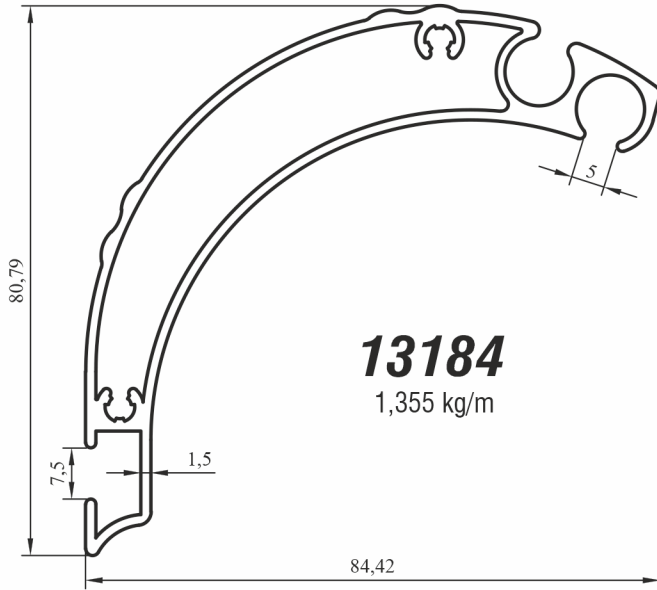

YAVUZLAR

— alüminyum profil —

www.yavuzlaraminyum.com.tr

TENTE PROFİLLERİ
AWNING PROFILES