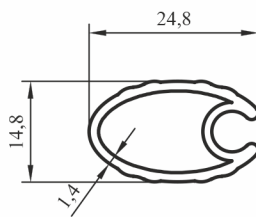

YAVUZLAR

— alüminyum profil —

www.yavuzlaraminyum.com.tr

TENTE PROFİLLERİ
AWNING PROFILES

6039

0,800 kg/m

6159

0,970 kg/m

6057

0,470 kg/m

13190

0,520 kg/m

6332

0,440 kg/m

6058

0,180 kg/m

6078

0,280 kg/m

6079

0,275 kg/m