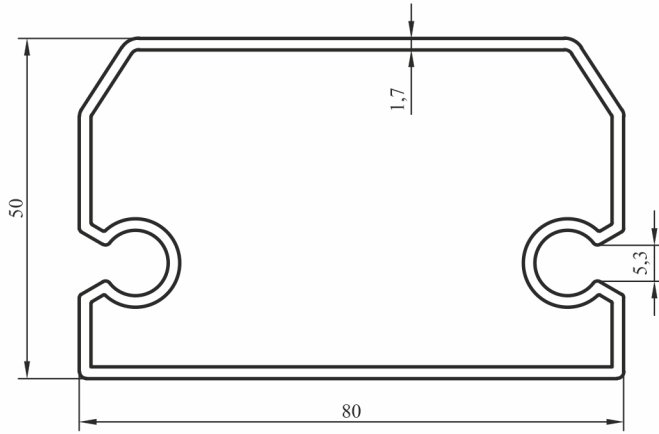

6125

1,540 kg/m

6126

1,125 kg/m

YAVUZLAR

— alüminyum profil —

www.yavuzlaraminyum.com.tr

TENTE PROFİLLERİ
AWNING PROFILES