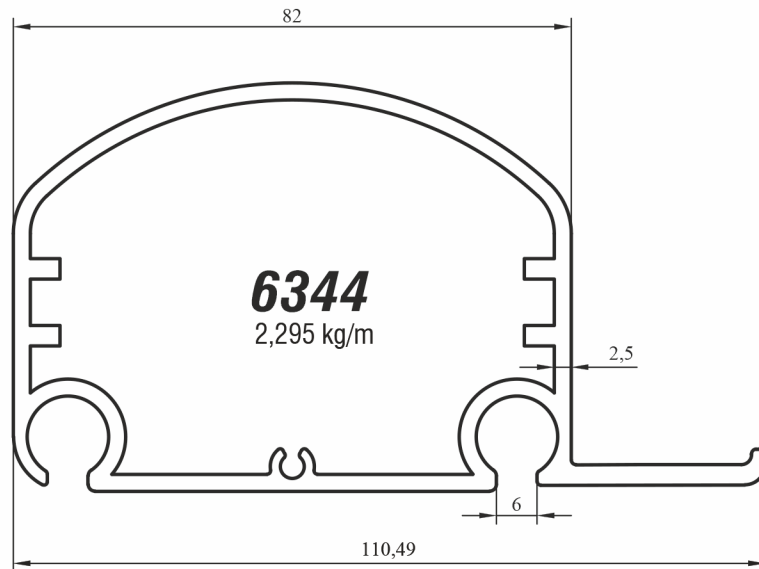

YAVUZLAR

— alüminyum profil —

www.yavuzlaraminyum.com.tr

TENTE PROFİLLERİ
AWNING PROFILES