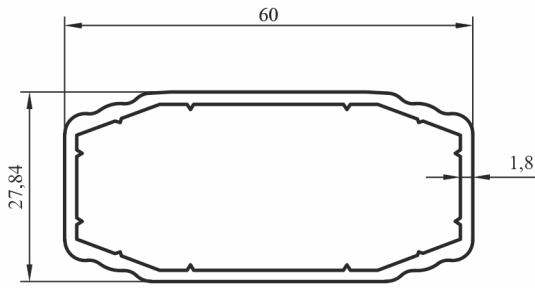

15055

1,300 kg/m

170532

1,080 kg/m

6055

0,900 kg/m

6088

1,080 kg/m

YAVUZLAR

— alüminyum profil —

www.yavuzlaraminyum.com.tr

TENTE PROFİLLERİ
AWNING PROFILES

6039

0,800 kg/m

6159

0,970 kg/m