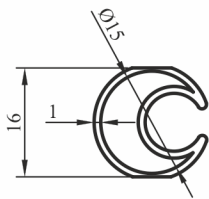

YAVUZLAR

— alüminyum profil —

www.yavuzlaraminyum.com.tr

TENTE PROFİLLERİ
AWNING PROFILES

6039

0,800 kg/m

6159

0,970 kg/m

6057

0,470 kg/m

13190

0,520 kg/m

6332

0,440 kg/m

6058

0,180 kg/m