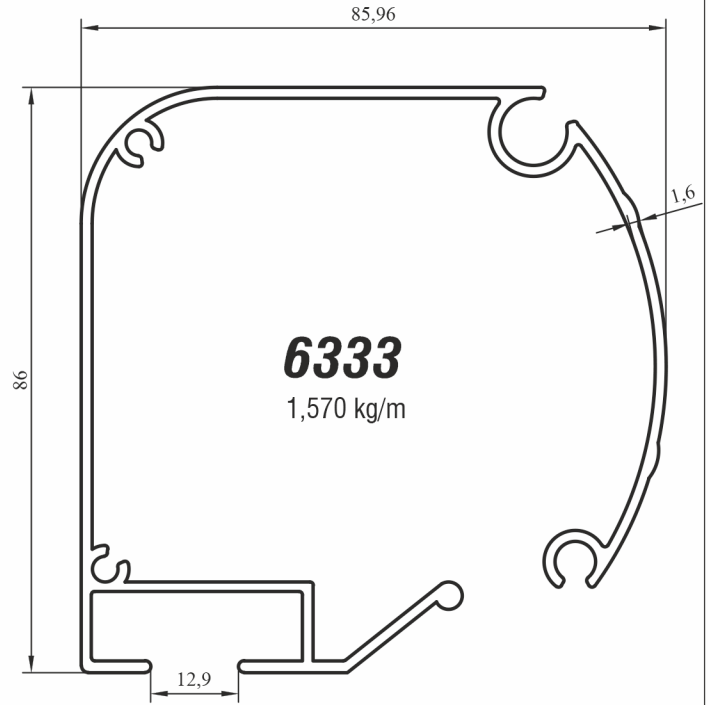

YAVUZLAR

— alüminyum profil —

www.yavuzlaraminimum.com.tr

TENTE PROFİLLERİ
AWNING PROFILES