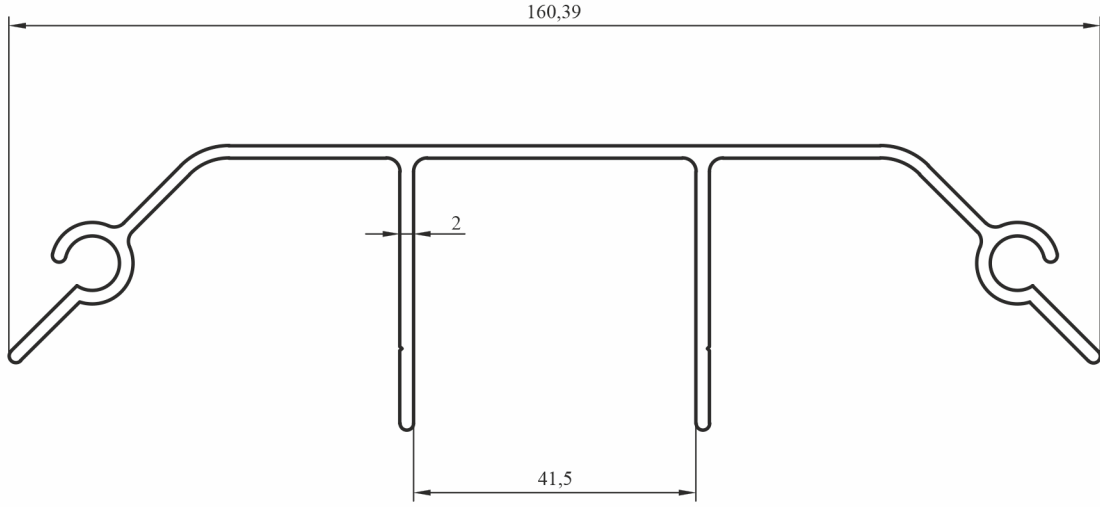

YAVUZLAR

— alüminyum profil —

www.yavuzlaraminyum.com.tr

TENTE PROFİLLERİ
AWNING PROFILES

YAVUZLAR

— alüminyum profil —

www.yavuzlaraminyum.com.tr

TENTE PROFİLLERİ
AWNING PROFILES

6125

1,540 kg/m

6126

1,125 kg/m

YAVUZLAR

— alüminyum profil —

www.yavuzlaraminyum.com.tr

TENTE PROFİLLERİ
AWNING PROFILES