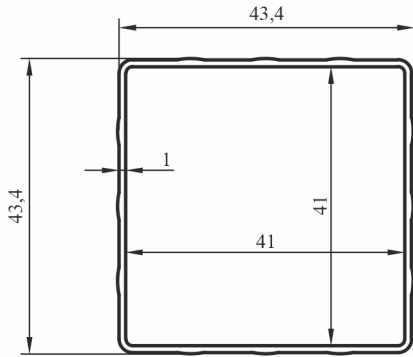

YAVUZLAR

— alüminyum profil —

www.yavuzlaraminyum.com.tr

TENTE PROFİLLERİ
AWNING PROFILES

6039

0,800 kg/m

6159

0,970 kg/m