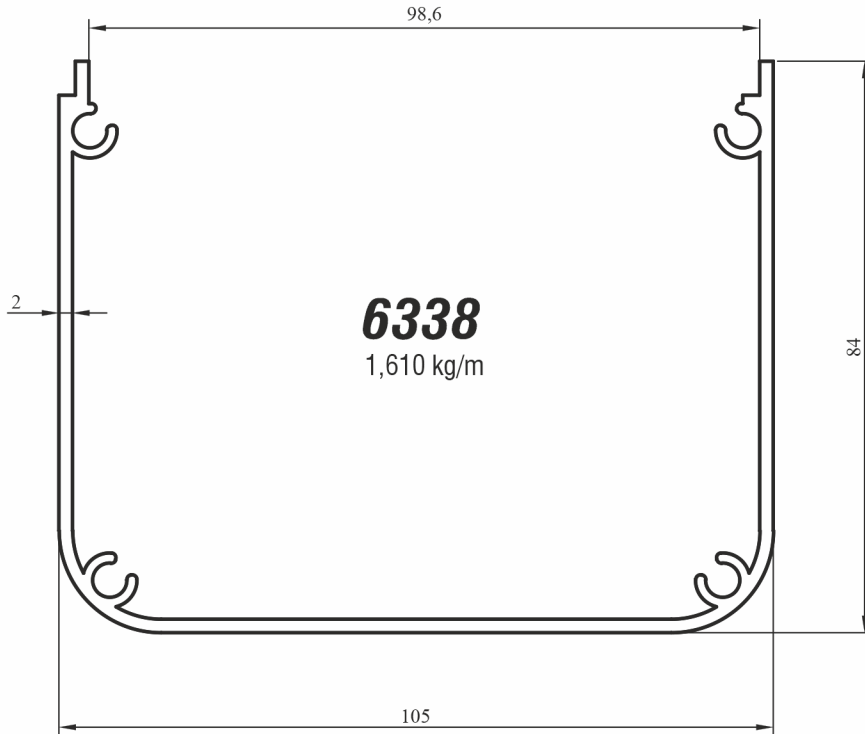

YAVUZLAR

— alüminyum profil —

www.yavuzlaraminimum.com.tr

TENTE PROFİLLERİ
AWNING PROFILES