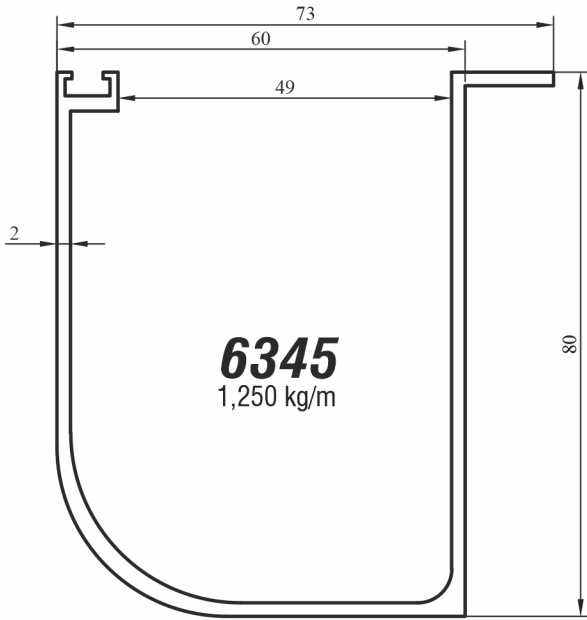

YAVUZLAR

— alüminyum profil —

www.yavuzlaraminimum.com.tr

TENTE PROFİLLERİ
AWNING PROFILES