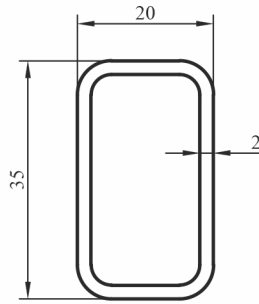

YAVUZLAR

— alüminyum profil —

www.yavuzlaraminyum.com.tr

TENTE PROFİLLERİ
AWNING PROFILES

6039

0,800 kg/m

6159

0,970 kg/m

6057

0,470 kg/m

13190

0,520 kg/m

6332

0,440 kg/m

6058

0,180 kg/m