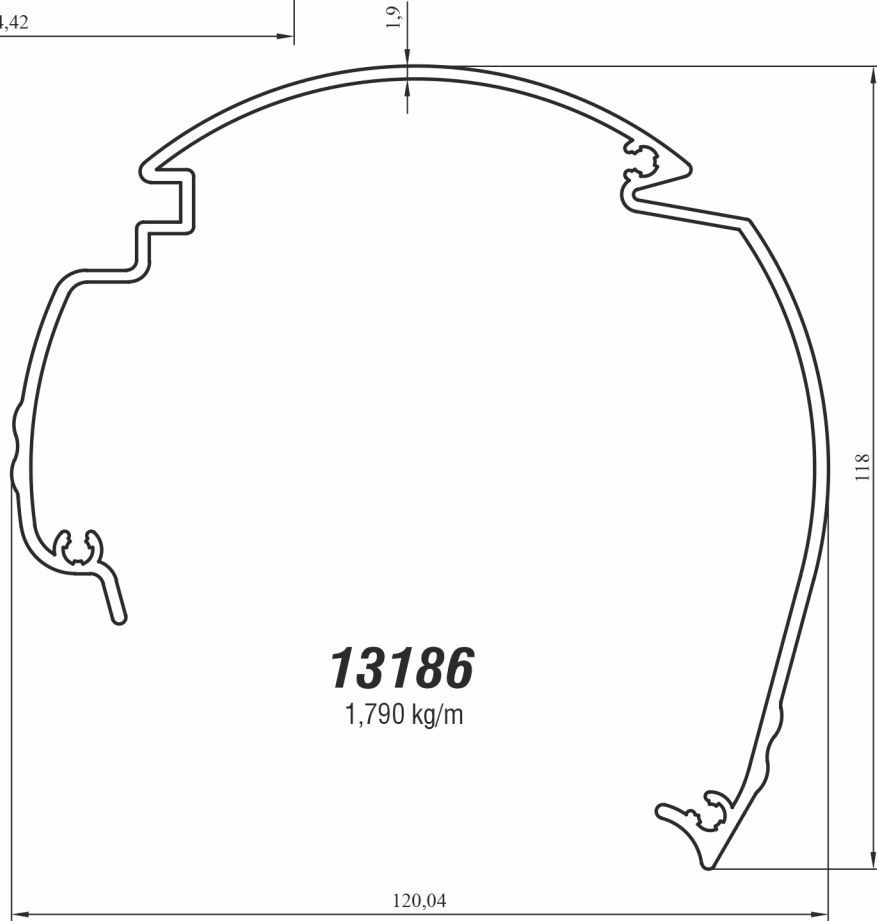

YAVUZLAR

— alüminyum profil —

www.yavuzlaraminyum.com.tr

TENTE PROFİLLERİ
AWNING PROFILES