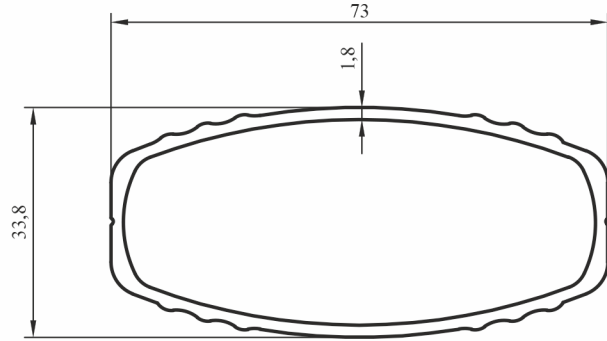

YAVUZLAR

— alüminyum profil —

www.yavuzlaraminyum.com.tr

TENTE PROFİLLERİ
AWNING PROFILES

6039

0,800 kg/m

6159

0,970 kg/m

6057

0,470 kg/m

13190

0,520 kg/m

6332

0,440 kg/m

6058

0,180 kg/m