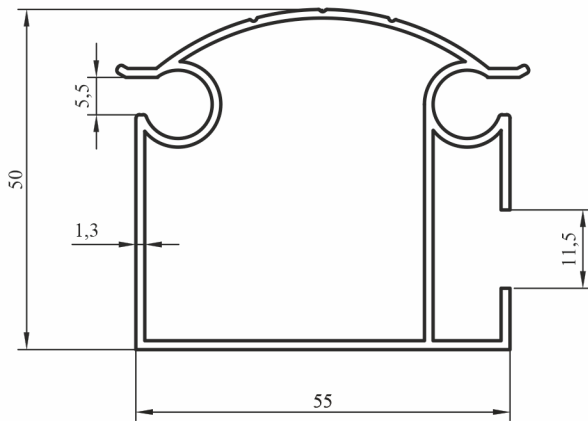

6055

0,900 kg/m