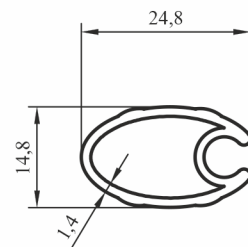

YAVUZLAR

— alüminyum profil —

www.yavuzlaraminyum.com.tr

TENTE PROFİLLERİ
AWNING PROFILES

6039

0,800 kg/m

6159

0,970 kg/m

6057

0,470 kg/m

13190

0,520 kg/m

6332

0,440 kg/m

6058

0,180 kg/m

6078

0,280 kg/m

6079

0,275 kg/m