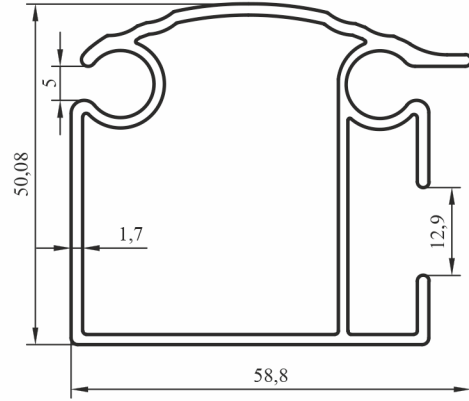

170532

1,080 kg/m