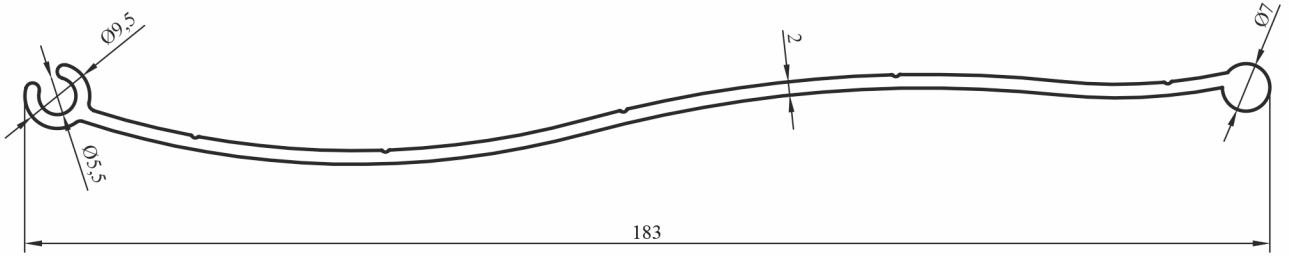

YAVUZLAR

— alüminyum profil —

www.yavuzlaraminyum.com.tr

TENTE PROFİLLERİ
AWNING PROFILES

YAVUZLAR

— alüminyum profil —

www.yavuzlaraminyum.com.tr

TENTE PROFİLLERİ
AWNING PROFILES

6125

1,540 kg/m

6126

1,125 kg/m

YAVUZLAR

— alüminyum profil —

www.yavuzlaraminyum.com.tr

TENTE PROFİLLERİ
AWNING PROFILES