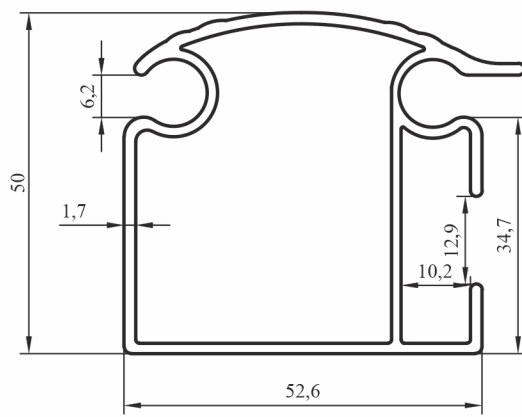

6088

1,080 kg/m