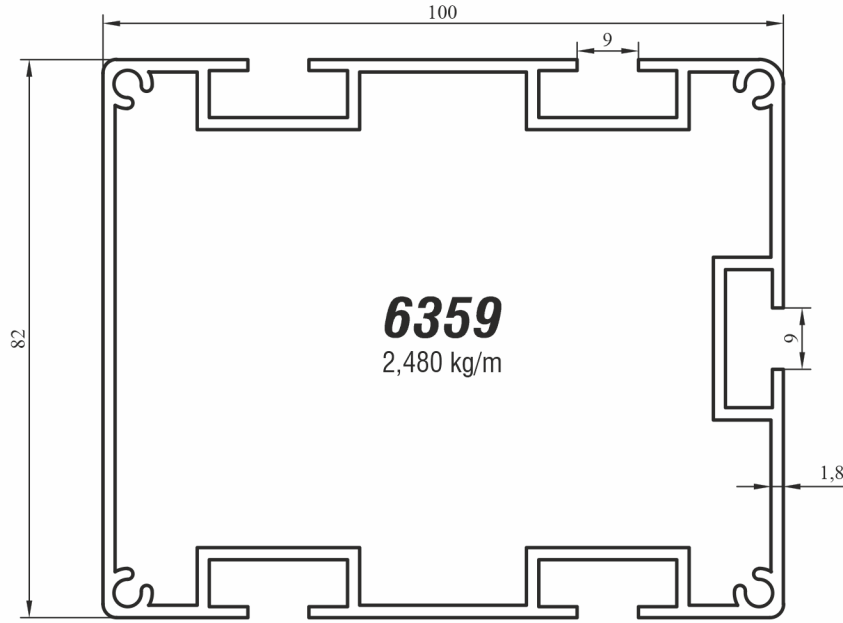

YAVUZLAR

— alüminyum profil —

www.yavuzlaraminyum.com.tr

TENTE PROFİLLERİ
AWNING PROFILES