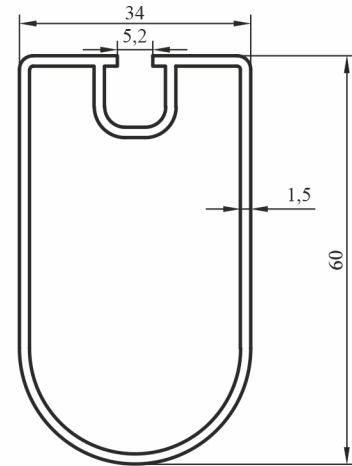

YAVUZLAR

— alüminyum profil —

www.yavuzlaraminyum.com.tr

TENTE PROFİLLERİ
AWNING PROFILES

6353

4,360 kg/m

6337

0,770 kg/m