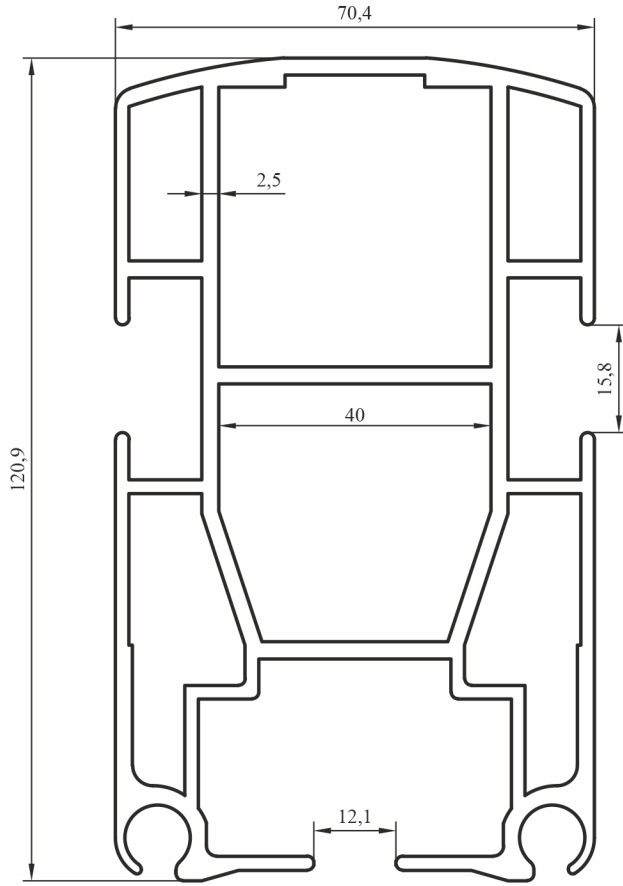

YAVUZLAR

— alüminyum profil —

www.yavuzlaraminyum.com.tr

TENTE PROFİLLERİ
AWNING PROFILES

6353

4,360 kg/m

6337

0,770 kg/m