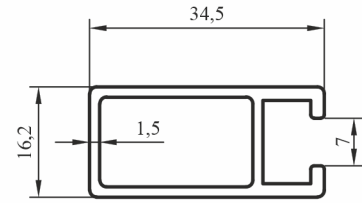

6332

0,440 kg/m